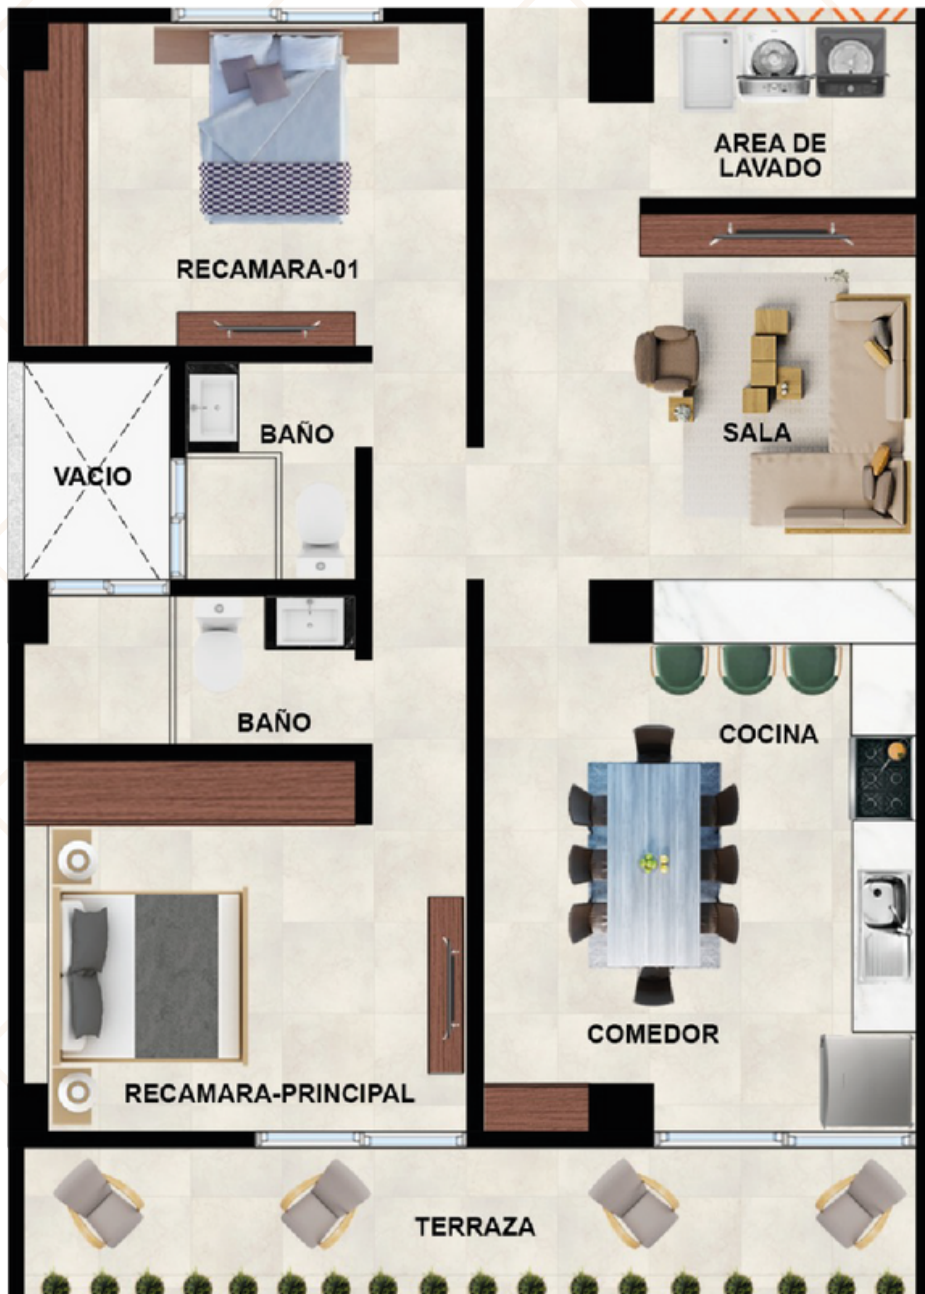

DEPARTAMENTOS TIPO D Y E

ESPACIO IDEAL PARA TU PRIVACIDAD Y CONFORT

PREVENTA

DESDE $2,650,000 MXN

Oferta por tiempo limitado

PRECIOS | NIVEL

TIPO D

1D - 2,650,000.00
2D - 2,800,000.00
3D - 2,950,000.00

TIPO E

1E - 2,700,000.00
2E - 2,800,000.00
3E - 2,950,000.00

Precios de preventa en pesos mexicanos.

CARACTERÍSTICAS

D - 102.63 m²
E - 102.57 m²

2 recámaras

Sala - Comedor

Cocina con estufa y campana

2 baños completos

Área de servicio

1 terraza

1 estacionamiento
2 estacionamientos

DISTRIBUCIÓN